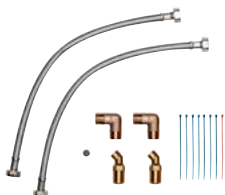

IP 20. afmeting (H x B x T): 5,8 x 12,5 x 1,9 cm

FX3: Art.nr. 3200-34021

RDX 3 Montageframe voor meer speelruimte (optioneel)

Indien gewenst is er het RDX3 universele montageframe waarmee de elektrische aansluiting op elk punt achter het apparaat kan worden aangesloten. De IP-beschermingsklasse van het apparaat met RDX 3 is IP 24.

- > Met elektrische bedrading en kraanverlengstukken
- > Voor moeilijke montagesituaties, zoals bij het vervangen van een doorstroomverwarmer met afwijkende aansluitingen
- > Egaliseert schouwen of oneffenheden in de muur
- > Montage uitsluitend uit te voeren door een vakman

RDX3: Art.nr. 3200-36100

Leidingenset UDX, Montagetoehoren (optioneel)

Leidingenset voor de onderbouwinstallatie met wateraansluitingen opbouw G 3/8-inch boven (montageframe RDX vereist).

UDX: Art.nr. 3200-34110

Leidingenset VDX, Montagetoehoren (optioneel)

Leidingenset voor het verplaatsen of omwisselen van de wateraansluitingen bij het vervangen van gasgeisers (montageframe RDX vereist).

VDX: Art.nr. 3200-34120