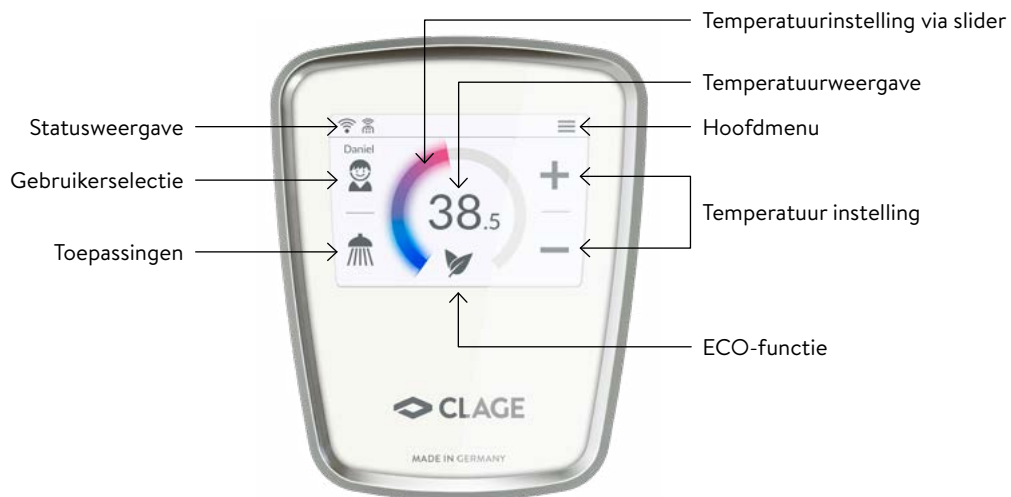

Omschrijving

- > Volledig elektronisch geregelde doorstroomverwarmer met touchscherm van echt glas voor gemakkelijke en zuinige warmwatervoorziening naar één of meer tappunten
- > Temperatuurregeling, programmeren van individuele temperatuurprofielen en inzicht in de verbruikswaarden via het touchdisplay
- > Altijd op de graad nauwkeurige temperatuur tussen 20 °C en 60 °C dankzij TWIN TEMPERATURE Control TTC® en dynamisch doorstroomregeling SERVOTRONIC®
- > Blankdraad verwarmingssysteem IES® zorgt voor een langere levensduur, minder verkalking en is efficiënt en onderhoudsvriendelijk
- > Functie voor thermische behandeling bij 70 °C voor meer hygiëne
- > Bijzonder luchtbestendig verwarmingssysteem dankzij nieuwe verwarmingskanaalopstelling
- > Met het Multiple Power System MPS® wordt het maximaal vermogen van de installatie ingesteld: 18, 21, 24 of 27 kW
- > Bijzonder laag inschakelmoment vanaf 1,5 l/min dankzij innovatieve waterstroomtechnologie
- > Probleemloze montage dankzij vrij toegankelijke montageruimte en variabele aansluitmogelijkheden.
- > Geïntegreerde WLAN- en Bluetooth®-functie voor verbinding met smartphone, tablet en smartspeaker
- > Bluetooth®-afstandsbediening FXS 3 met ingebouwde radio-adapter inbegrepen
- > Ook regelbaar via smartphone/tablet (vanaf iOS 9* / Android-OS4.4) (hiervoor is een CLAGE Home Server en de app 'Smart Control' vereist)
- > Elektronisch veiligheidssysteem met detectie van luchtbellens, temperatuur- en drukuitschakeling en waterstopfunctie
- > Aantrekkelijk ontwerp met een zeer plat design
- > Geschikt voor het naverwarmen van voorverwarmd water (Inlaattemperatuur 0 °C tot 70 °C toegestaan)
- > Flexibele opties voor stroomaansluiting, opbouw en inbouw aan de boven- en onderkant van het apparaat

Tapmodus

Zodra water wordt verwarmd door de DSX Touch, verandert de weergave in de tapmodus. Afhankelijk van de geselecteerde temperatuur verandert de kleur van blauw bij laag naar rood bij hoge temperaturen.