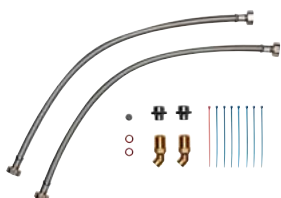

Leidingenset UDX, Montagetoehoren (optioneel)

Leidingenset voor de onderbouwinstallatie met wateraansluitingen opbouw G 3/8-inch boven (montageframe RDX vereist).

UDX: Art.nr. 3200-34110