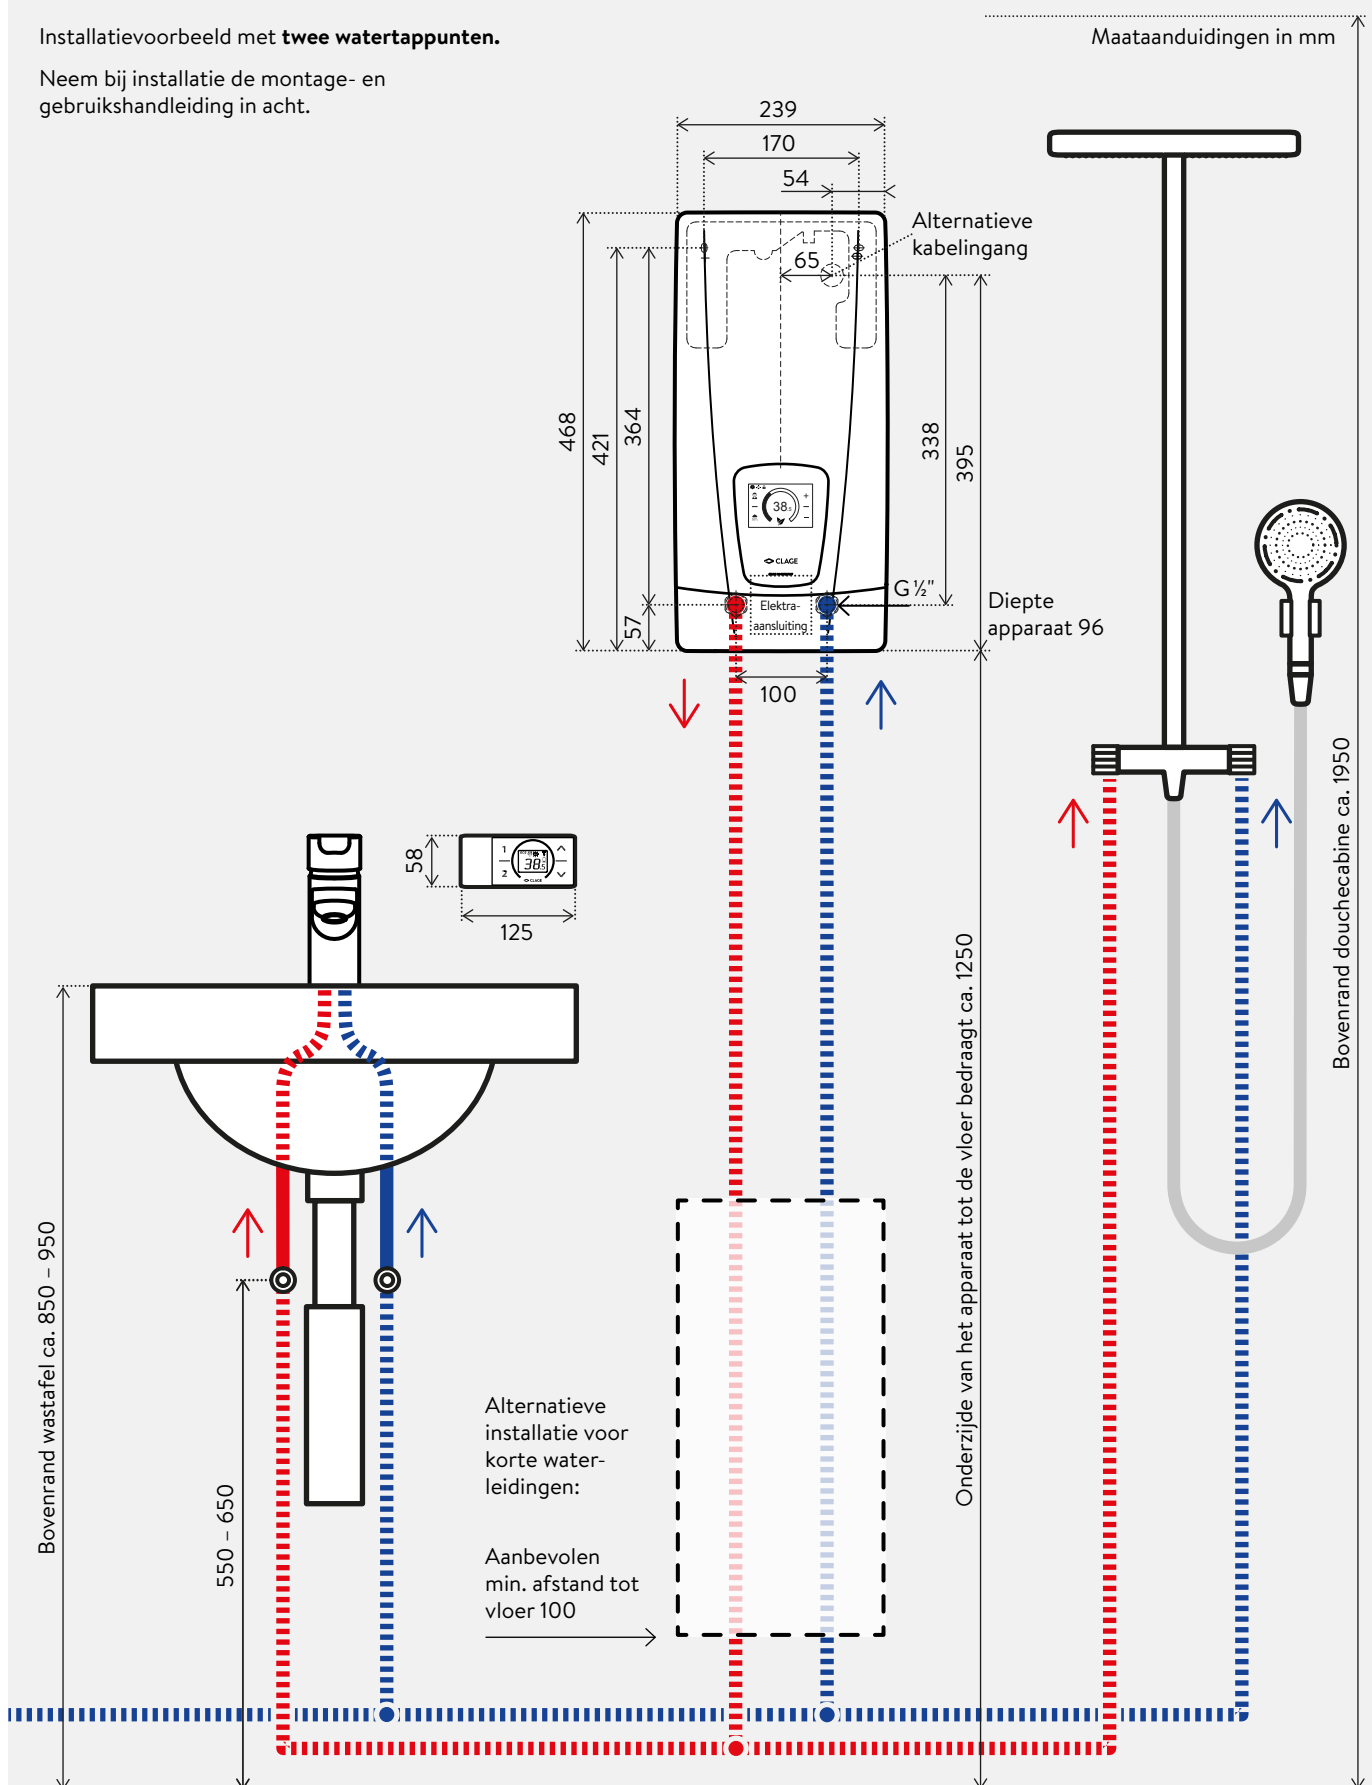

Elektronisch comfortmodel doorstroomverwarmer DSX Touch

Vragen over de installatie: +31 592 40 50 32

Installatievoorbeeld met **twee watertappunten.**

Neem bij installatie de montage- en gebruikshandleiding in acht.